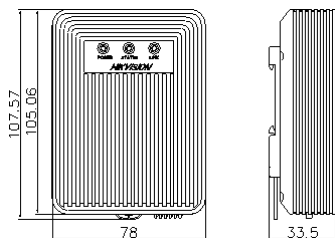

HIKVISION®

ПАСПОРТ ИЗДЕЛИЯ

2Мп IP-камера для ритейла

DS-2CD6426F-50(2М)

www.hikvision.ru

DS-2CD6426F-50 (2М)

Общая информация

- Разрешение 2Мп
- Матрица 1/1.8" Progressive Scan CMOS
- Высокая чувствительность 0.002лк
- Слот для microSD до 128Гб
- Защита объектива IP66
- Питание DC12В

Размеры

*Изображения и спецификации могут быть изменены без дополнительного уведомления.

*За подробной информацией обращайтесь к вашему персональному менеджеру

Спецификации

	DS-2CD6426F-50 (2M)
Камера	
Матрица	1/1.8" Progressive Scan CMOS
Чувствительность	0.002лк@[F2.0,AGC вкл.], 0.0002лк@[F2.0,AGC вкл.]
Скорость электронного затвора	1/25с - 1/100,000с, поддержка медленного затвора
Объектив	4мм@F2.0
Угол обзора объектива	103°
Режим "день/ночь"	Электронный ИК-фильтр
Сжатие	
Видеосжатие	H.264/MJPEG/MPEG4
Профиль H.264	Baseline Profile / Main Profile / High Profile
Битрейт видео	32 кб/с- 16 Мб/с
Аудиосжатие	G.711/G.722.1/G.726/MP2L2
Битрейт аудио	64кб/с(G.711) / 16кб/с(G.722.1) / 16кб/с(G.726) / 32-128кб/с(MP2L2)
Изображение	
Максимальное разрешение	1920×1080
Основной поток	25к/с (1920×1080, 1280×960, 1280×720)
Третий поток	25к/с (1280×960)
SVC	Поддерживается
Настройки изображения	Насыщенность, яркость, контраст, резкость, режим коридора и наложение изображения настраиваются через клиентское ПО или веб-браузер
Улучшение изображения	DWDR, 3D DNR, BLC, HLC, EIS, антитуман, 4 региона ROI, коррекция искажений
Переключение "день ночь"	Авто/ по расписанию/ по тревоге
Smart видеоаналитика	
Детекция движения	Обнаружение пересечения линии, вторжения в область, входа/выхода из области
Антисаботаж	Обнаружение смены сцены съемки, превышения/принижения звукового порога, потери аудио, расфокусировки
Сеть	