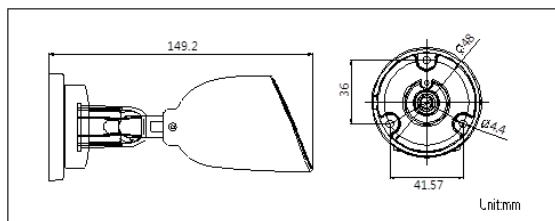

Размеры

*Изображения и спецификации могут быть изменены без дополнительного уведомления.

*За подробной информацией обращайтесь к вашему персональному менеджеру